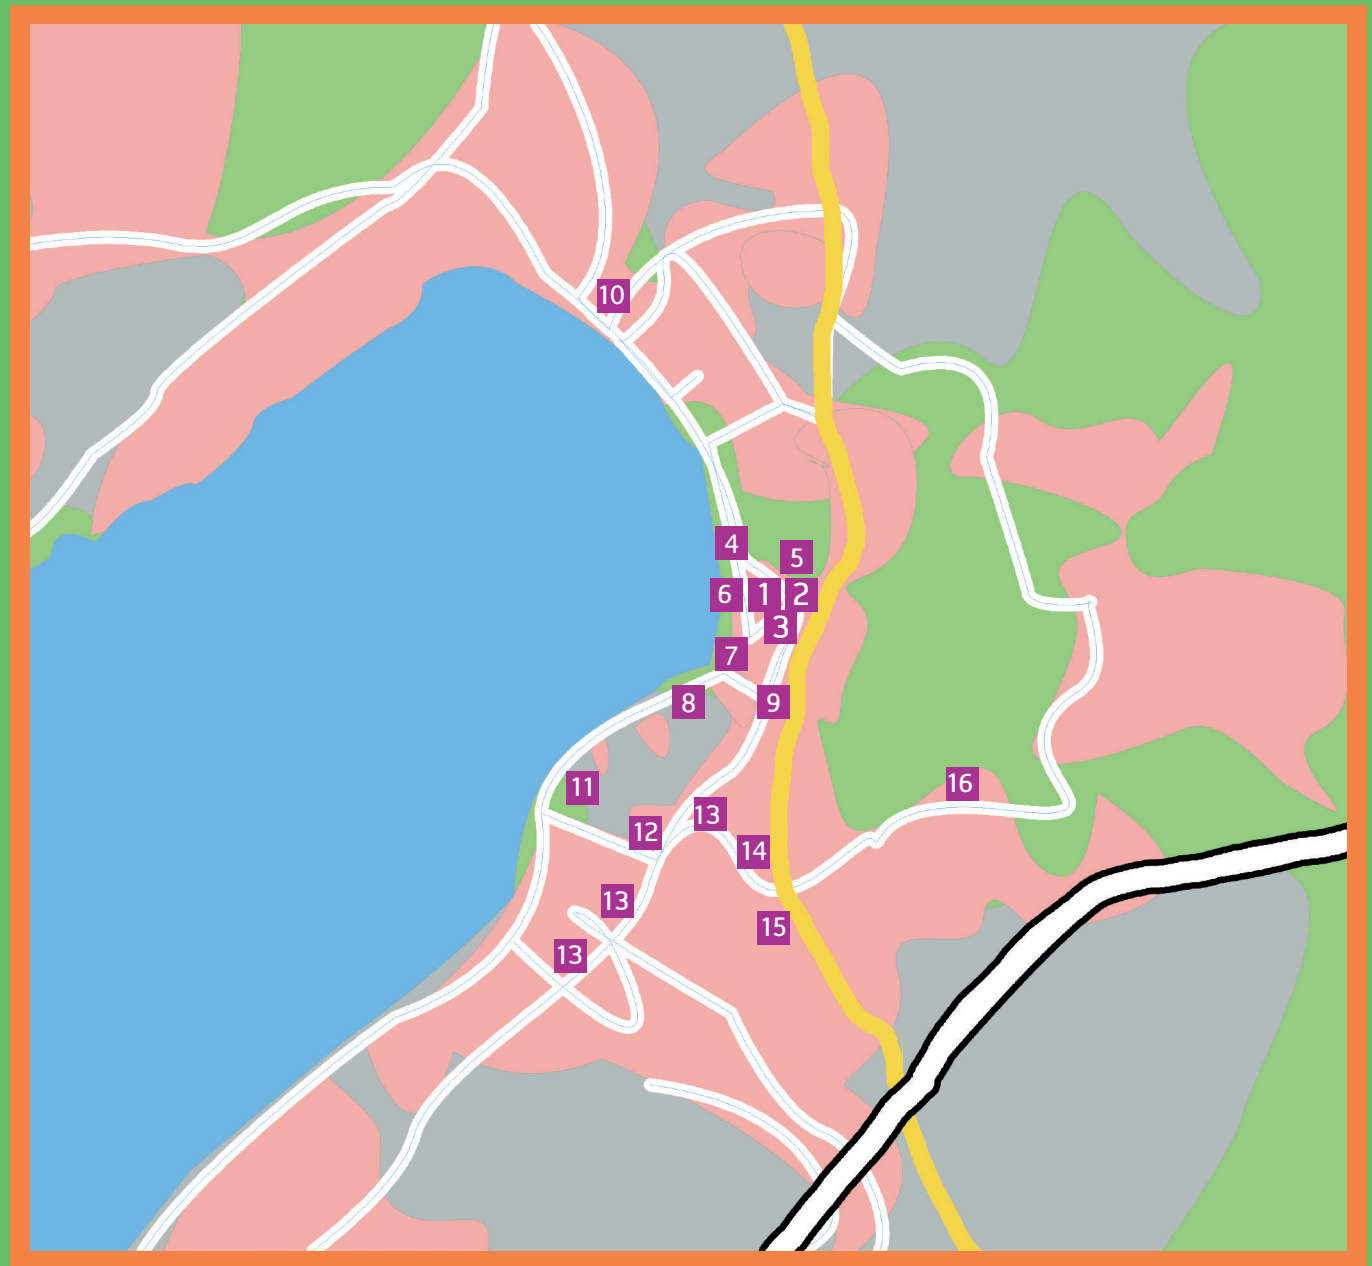

Plan und Teilnehmer

1 Bühne am Rathaus:

1 Blaskapelle Wörthsee /
Rudi & The Sundlers /
Jazz al Lago /
Jugendbande

2 Theaterkitz

2 Im Rathaus:

3 Kunstausstellung im Rathaus:
Kunsthelfer Wörthsee /
B. & C. Grosselfinger /
Ute Bigale

3 Rathausparkplatz:

4 Flohmarkt "Walchstadt hilft"
5 FFW Ettersschlag

4 Seestrasse:

6 Wasserwacht Wörthsee

5 Rathausvorplatz:

7 EB der Grundschule
8 EB Kath. Kindergarten
9 Die Schneiderwerkstatt /
My Favorites
10 Initiative für Artenvielfalt
11 Seniorenbeirat

6 Flachpark:

12 Rotary Club

7 Augustiner:

13 Augustiner Am Wörthsee
14 Bauernbühne

8 Badeplatz Seglerweg:

15 BRK Kinderkrippe
16 Wohnen am Teilsrain

9 "Pizzakreuzung":

17 Bewusst gesund
Wörthsee fit

10 Maistrasse:

18 FFW Walchstadt
19 Montessori
Kinderhaus

11 Birkenweg:

20 II Kiosko
21 EB des BRK

12 Feuerwehrplatz:

23 FFW Steinebach-Auing
24 Trachtenverein
D'Donarbichler
25 Aumiller Events /
Almhütte

13 Dorfstrasse:

26 Urban-Dettmar-Haus
Nachbarschaftshilfe
27 Stuff4Freakz
28 Dorfschmiede
29 Grundlers Gästehaus
30 ArtCulinaire
31 Skulpturenweg

14 Maibaumplatz:

32 Burschenschaft
Steinebach
33 Musik von:
Sebi & Schüler /
Bläserquintett
34 Dein Laden
35 HomeStaging Fünf Seen

15 Parkplatz Apotheke:

36 Obst- und
Gartenbauverein

16 ev. Gemeindehaus

37 ev. Kirchengemeinde /
Wörthseebläser

Parkplatz- Flohmarkt wird organisiert von
"Walchstadt hilft e.v."
Anmeldung von Ständen ab 5.10.2020
unter infoewalchstadt-hilft.de